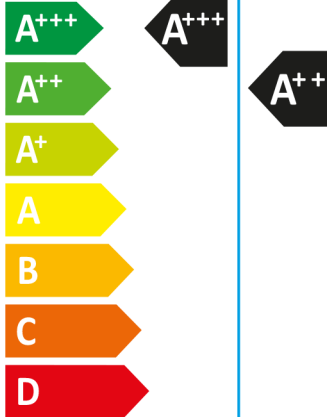

ENERG
енергия · ενεργεια

Y IJA
IE IA

Hisense

**KC70KT00G
KC70KT00W**

SEER

kW 7,0
SEER 7,9
kWh/annum 310

SCOP

kW	6,3	5,0	X
SCOP	5,1	4,6	X
kWh/annum	1729	1522	X